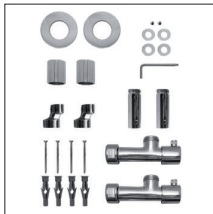

483

SERENO

Scaldasalviette fisso componibile, con mensola ribaltabile, CON ROSONI IN BARRA DI OTTONE.
MISURA DEL TUBO: Ø25mm
MODULO AGGIUNTIVO: 100mm/200mm
VERSIONE COMBINATA: disponibile
VERSIONE MONOTUBO: non disponibile
MONTAGGIO A PAVIMENTO: disponibile
COLLEGAMENTO STANDARD: raccordo 1/2 M con eccentrico
AROMATERAPIA: disponibile
MANIGLIE SVAROWSKI: disponibili

Fixed modular heated towel rail with tip-up shelf, WITH BRASS BAR WASHERS.
For information see pag. 317
PIPE DIMENSION: Ø25mm
ADDITIONAL MODULE: 100mm/200mm
COMBINED VERSION: available
SINGLE TUBE VERSION: not available
FLOOR CONNECTION: available
STANDARD CONNECTION: union 1/2 M with eccentric
AROMATHERAPY: available
SWAROVSKI HANDLES: available

Модульный стационарный полотенцесушитель с откидной полкой, С НАКЛАДКАМИ ИЗ ЦЕЛЬНОЙ ЛАТУНИ.
ДИАМЕТР ТРУБЫ: Ø25мм
ДОПОЛНИТЕЛЬНЫЙ МОДУЛЬ: 100мм/200мм
КОМБИНИРОВАННЫЙ ВЕРСИЯ: в наличии
ОДНОТРУБНАЯ ВЕРСИЯ: не предусмотрена
НИЖНЕЕ ПОДКЛЮЧЕНИЕ: в наличии
СТАНДАРТНОЕ СОЕДИНЕНИЕ: соединение 1/2 M с эксцентриком
АРОМАТЕРАПИЯ: в наличии
РУЧКИ SWAROVSKI: в наличии

Ricambi disponibili a richiesta
Spare parts available on request
Запасные части под заказ

SC0483FEBA01..