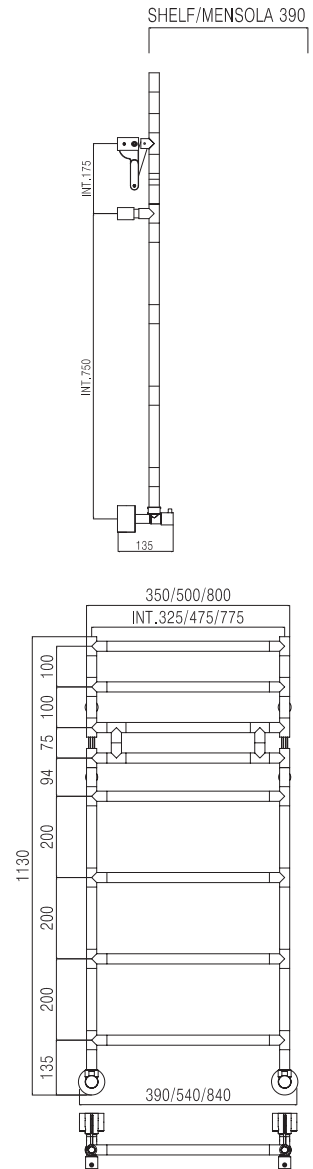

483

SERENO

Scaldasalviette fisso componibile, con mensola ribaltabile, CON ROSONI IN BARRA DI OTTONE.
MISURA DEL TUBO: Ø25mm
MODULO AGGIUNTIVO: 100mm/200mm
VERSIONE COMBINATA: disponibile
VERSIONE MONOTUBO: non disponibile
MONTAGGIO A PAVIMENTO: disponibile
COLLEGAMENTO STANDARD: raccordo 1/2 M con eccentrico
AROMATERAPIA: disponibile
MANIGLIE SVAROWSKI: disponibili

Fixed modular heated towel rail with tip-up shelf, WITH BRASS BAR WASHERS.
For information see pag. 317
PIPE DIMENSION: Ø25mm
ADDITIONAL MODULE: 100mm/200mm
COMBINED VERSION: available
SINGLE TUBE VERSION: not available
FLOOR CONNECTION: available
STANDARD CONNECTION: union 1/2 M with eccentric
AROMATHERAPY: available
SWAROVSKI HANDLES: available

Модульный стационарный полотенцесушитель с откидной полкой, С НАКЛАДКАМИ ИЗ ЦЕЛЬНОЙ ЛАТУНИ.
ДИАМЕТР ТРУБЫ: Ø25мм
ДОПОЛНИТЕЛЬНЫЙ МОДУЛЬ: 100мм/200мм
КОМБИНИРОВАННЫЙ ВЕРСИЯ: в наличии
ОДНОТРУБНАЯ ВЕРСИЯ: не предусмотрена
НИЖНЕЕ ПОДКЛЮЧЕНИЕ: в наличии
СТАНДАРТНОЕ СОЕДИНЕНИЕ: соединение 1/2 M с эксцентриком
АРОМАТЕРАПИЯ: в наличии
РУЧКИ SWAROVSKI: в наличии

Ricambi disponibili a richiesta
Spare parts available on request
Запасные части под заказ

SC0483FEBA01..

ΔT Euronorm 442
(Trattamento galvanico)
Galvanic treatment
Гальваническое покрытие

ΔT Euronorm 442
(Trattamento galvanico + Verniciatura)
Galvanic treatment + Vernished
Гальваническое покрытие + покраска

ΔT Euronorm 442
(Verniciatura)
Vernished
Покраска

ΔT riscaldamento a bassa temperatura
ΔT low temperature heating system
ΔT низкотемпературное отопление

INT. (mm)	ΔT50°C (TG)			ΔT50°C (TG+V)			ΔT50°C (V)			ΔT30°C (TG)			WEIGHT
	watt	kcal/h	btu	watt	kcal/h	btu	watt	kcal/h	btu	watt	kcal/h	btu	
325	181	155	617	217	197	782	235	202	803	94	81	319	11,8
475	220	189	751	264	239	952	286	246	977	114	98	389	13,2
775	282	242	962	338	307	1.219	366	315	1.252	146	126	498	15