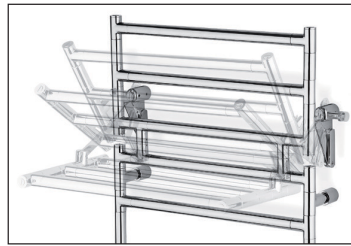

ΔT Euronorm 442
(Trattamento galvanico)
Galvanic treatment
Гальваническое покрытие

ΔT Euronorm 442
(Trattamento galvanico + Verniciatura)
Galvanic treatment + Vernished
Гальваническое покрытие + покраска

ΔT Euronorm 442
(Verniciatura)
Vernished
Покраска

ΔT riscaldamento a bassa temperatura
ΔT low temperature heating system
ΔT низкотемпературное отопление

INT. (mm)	ΔT50°C (TG)			ΔT50°C (TG+V)			ΔT50°C (V)			ΔT30°C (TG)			WEIGHT
	watt	kcal/h	btu	watt	kcal/h	btu	watt	kcal/h	btu	watt	kcal/h	btu	
325	181	155	617	217	197	782	235	202	803	94	81	319	11,8
475	220	189	751	264	239	952	286	246	977	114	98	389	13,2
775	282	242	962	338	307	1.219	366	315	1.252	146	126	498	15